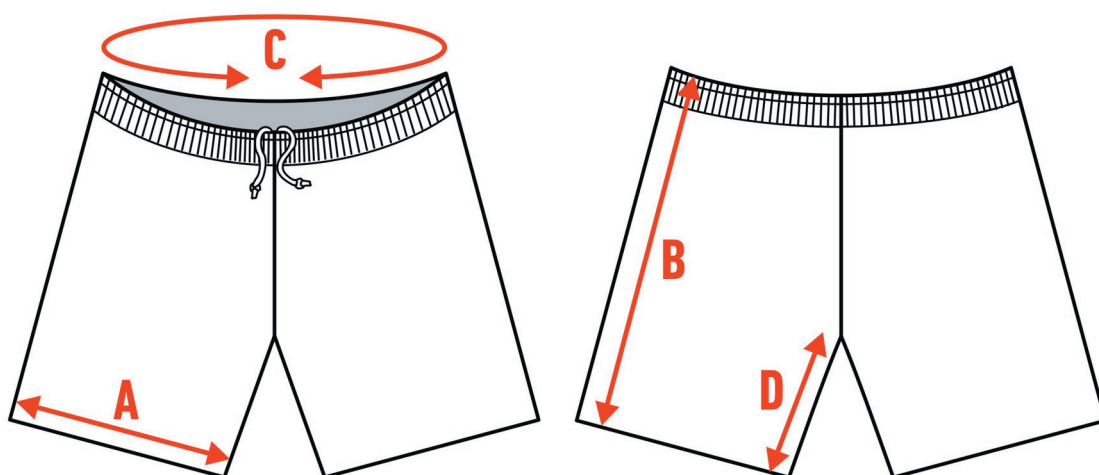

10 - Trenky pánské (170 Kč)

SIZE	4XL	3XL	XXL	XL	L	M	S	Jr. XL	Jr. L	Jr. M	Jr. S
A	38	36	35	33	31	29	27	26	24	23	21
B	64	59	55	52	49	46	44	38	35	31	27
C	92	88	84	80	76	72	68	64	60	56	52
D	30	27	23	21	18	17	16	14	12	10	6