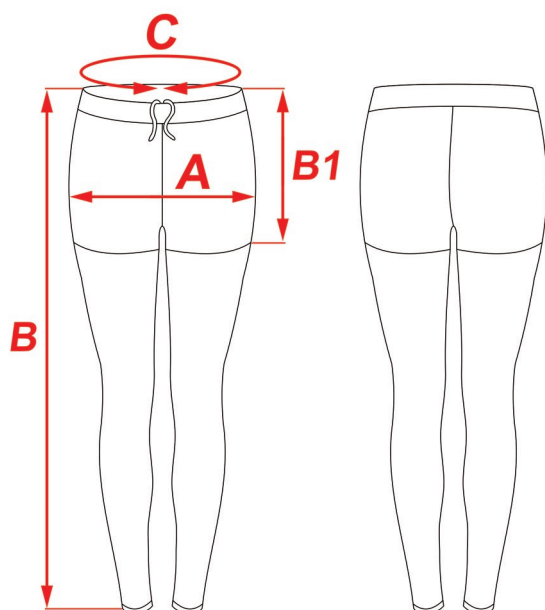

6 - Legíny dlouhé se zipem (380 Kč)

Legíny

Size	A	B	B1	C
S	37	87	29	62
M	39	89	30	66
L	41	91	31	70
XL	43	93	32	74

Velikosti jsou udávány v centimetrech. Tolerance po ušití je +/-2cm.