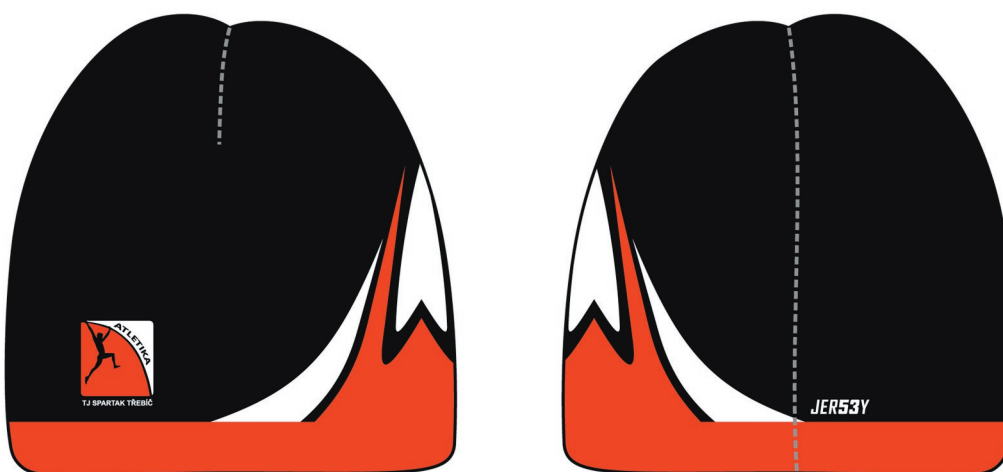

15 - Tepláková bunda s kapucí (500 Kč)

16 - Čepice (60 Kč)