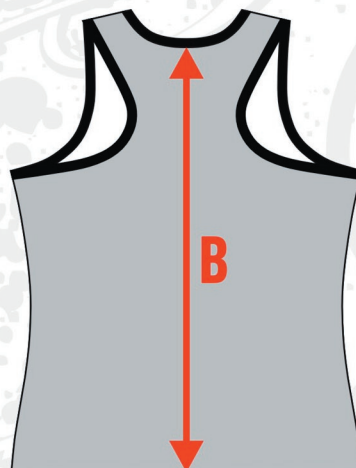

2 - Dres dámský (130 Kč)

SIZE	XL	L	M	S
A	51	48	46	44
A'	50	47	46	44
B	66	64	63	62
C	6	6	6	5