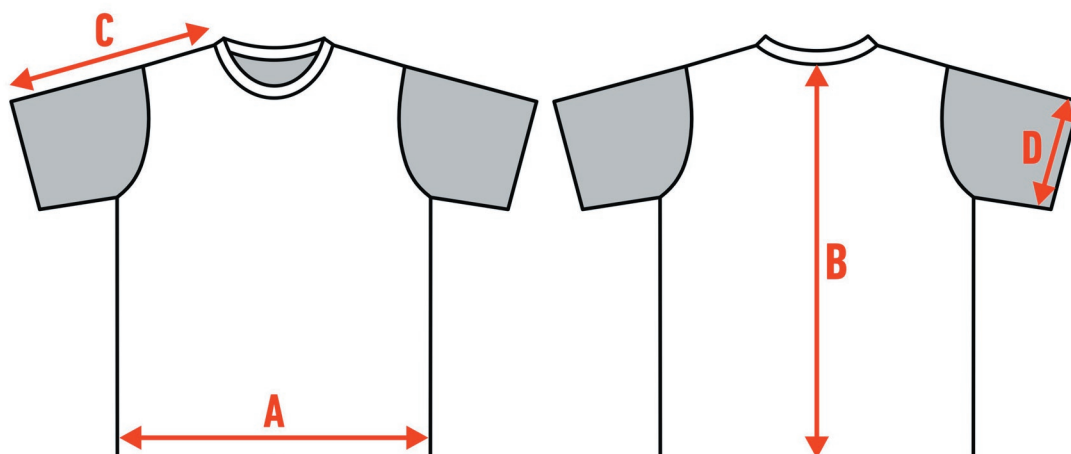

### Legíny

Size	A	B	B1	C
S	37	87	29	62
M	39	89	30	66
L	41	91	31	70
XL	43	93	32	74

Velikosti jsou udávány v centimetrech. Tolerance po ušití je +/-2cm.

**7 - Legíny dlouhé (290 Kč)**

**8 - Legíny 3/4 (260 Kč)**

## 18 - Tričko s krátkým rukávem (180 Kč)

SIZE	4XL	3XL	XXL	XL	L	M	S	Jr. XL	Jr. L	Jr. M	Jr. S	100	90	80	70	60
A	72	65	60	58	52	50	48	46	44	42	40	38	36	34	32	30
B	87	82	79	75	72	70	67	62	58	54	50	47	43	39	35	31
C	45	42	39	37	35	33	30	27	26	25	24	22	21	19	19	17
D	22	21	21	20	19	19	18	18	17	16	15	14	13	12	11	10