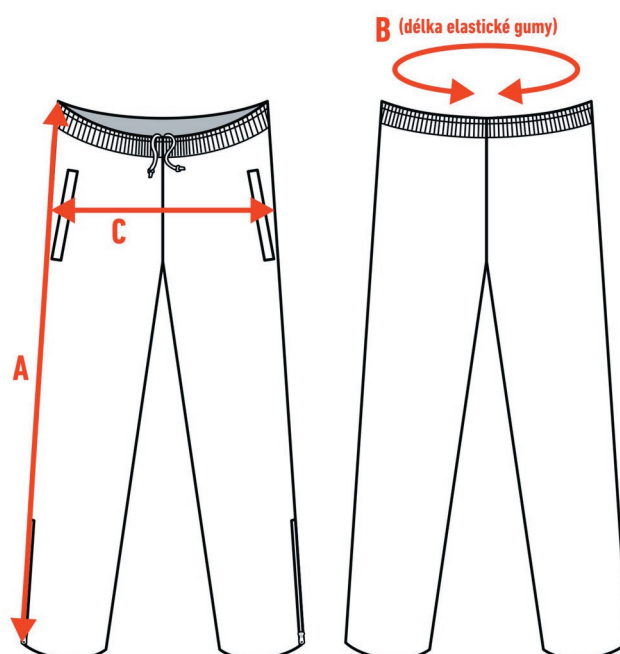

14 - Teplákové kalhoty (340 Kč)

SIZE	3XL	XXL	XL	L	M	S	XS	160	150	140	130	120	110
A	118	116	114	111	108	105	100	98	91	86	81	77	72
B	134	128	122	116	110	104	98	92	88	84	80	76	72
C	65	62	60	57	55	52	50	48	46	45	43	42	40